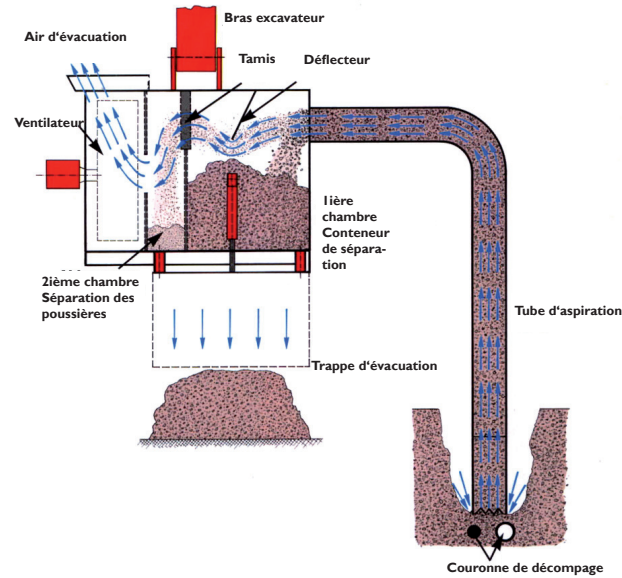

Mode opératoire

Paramètres techniques

TubeCube TC2

Dimensions (LxLxH)	2300 x 1500 x 2000 mm
Poids à vide	1.100 kg
Volume d'air brassé	12.500 m ³ /h
Puissance d'aspiration	800 mmVVS
Volume du conteneur de stockage	env. 0,4 m ³
Profondeur d'aspiration	3.500 mm
Diamètre du tube d'aspiration	250 mm

Caractéristiques requises

Poids de service:	>10 t
Débit de la pompe:	min. 100 l/min
Pression de service:	min. 280 bar
Puissance du moteur:	min. 50 kW

tinbin tc2

Accessoire pour excavatrice

Pour ballast et travaux publics

Utile en ingénierie civile, en construction de voies ferroviaires, paysages et constructions environnementales, le TubeCube TCI économise beaucoup de temps et de moyens, vous offre une protection physique et une prestation de qualité !