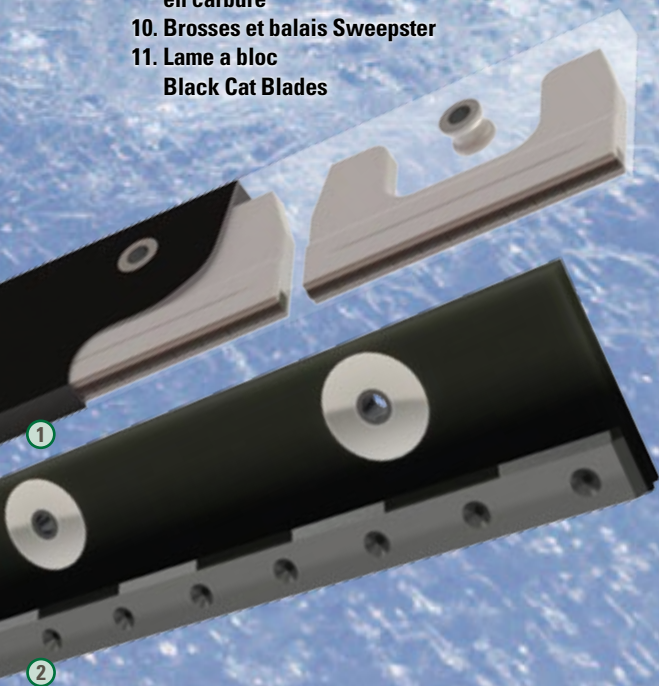

Entretien des routes

Creighton Rock Drill propose une gamme de solutions uniques pour le déneigement dans toutes les conditions routières. Les lames Joma 6000, Olofsors SharqEdges P300 et Kennametal I.C.E. sont autant de produits uniques vendus exclusivement par Creighton Rock Drill. Quel que soit les marques ou model de vos équipement nous avons une solution pour vous.

1. Lame JOMA 6000 de Black Cat Blades
2. Lame SnoShock de Black Cat Blades
3. Lame P300 Rubber de SharqEdges
4. Niveleuses et lames P300 de SharqEdges
5. Lames de série ICE de Kennametal
6. Lames niveleuses et lames de chasse-neige de Black Cat Blades
7. Lames de scarificateur
8. Lames de neige en caoutouc
9. Lames Kennametal à double plaquette en carbure
10. Brosses et balais Sweepster
11. Lame a bloc Black Cat Blades