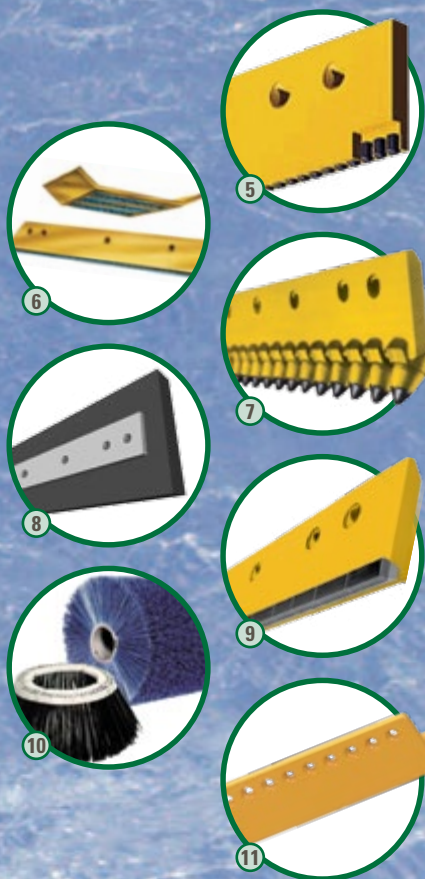

Entretien des routes

Creighton Rock Drill propose une gamme de solutions uniques pour le déneigement dans toutes les conditions routières. Les lames Joma 6000, Olofsors SharqEdges P300 et Kennametal I.C.E. sont autant de produits uniques vendus exclusivement par Creighton Rock Drill. Quel que soit les marques ou model de vos équipement nous avons une solution pour vous.

1. Lame JOMA 6000 de Black Cat Blades
2. Lame SnoShock de Black Cat Blades
3. Lame P300 Rubber de SharqEdges
4. Niveleuses et lames P300 de SharqEdges
5. Lames de série ICE de Kennametal
6. Lames niveleuses et lames de chasse-neige de Black Cat Blades
7. Lames de scarificateur
8. Lames de neige en caoutouc
9. Lames Kennametal à double plaquette en carbure
10. Brosses et balais Sweepster
11. Lame a bloc Black Cat Blades