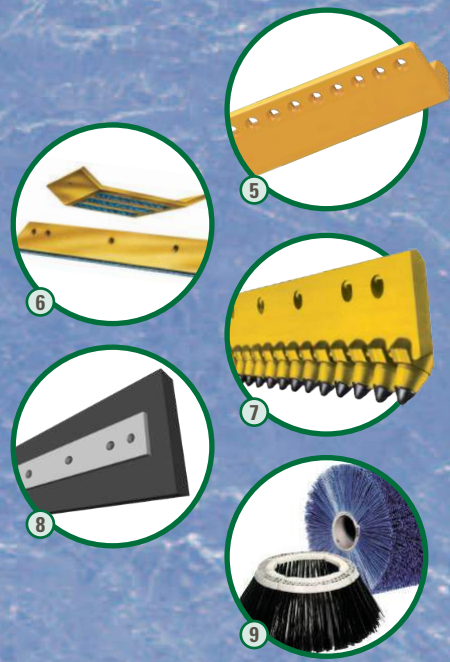

Entretien des routes

Creighton Rock Drill propose une gamme de solutions uniques pour le déneigement dans toutes les conditions routières. Les lames Joma 6000, Olofsfors SharqEdges P300 et Kennametal I.C.E. sont autant de produits uniques vendus exclusivement par Creighton Rock Drill. Quel que soit les marques ou model de vos equipement nous avons une solution pour vous.

1. Lame JOMA 6000 de Black Cat Blades
2. Lame SnoShock de Black Cat Blades
3. Lame P300 Rubber de SharqEdges
4. Niveleuses et lames P300 de SharqEdges
5. Lames a bloc Black Cat Blades
6. Lames niveleuses et lames de chasse-neige de Black Cat Blades
7. Lames de scarificateur
8. Lames de neige en caoutchouc
9. Brosses et balais Sweepster