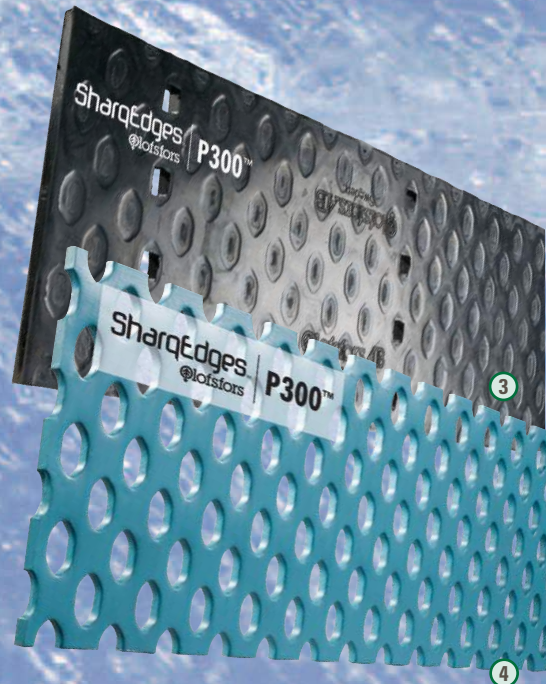

Entretien des routes

Creighton Rock Drill propose une gamme de solutions uniques pour le déneigement dans toutes les conditions routières. Les lames Joma 6000, Olofsfors SharqEdges P300 et Kennametal I.C.E. sont autant de produits uniques vendus exclusivement par Creighton Rock Drill. Quel que soit les marques ou model de vos equipement nous avons une solution pour vous.

1. Lame JOMA 6000 de Black Cat Blades
2. Lame SnoShock de Black Cat Blades
3. Lame P300 Rubber de SharqEdges
4. Niveleuses et lames P300 de SharqEdges
5. Lames a bloc Black Cat Blades
6. Lames niveleuses et lames de chasse-neige de Black Cat Blades
7. Lames de scarificateur
8. Lames de neige en caoutchouc
9. Brosses et balais Sweepster