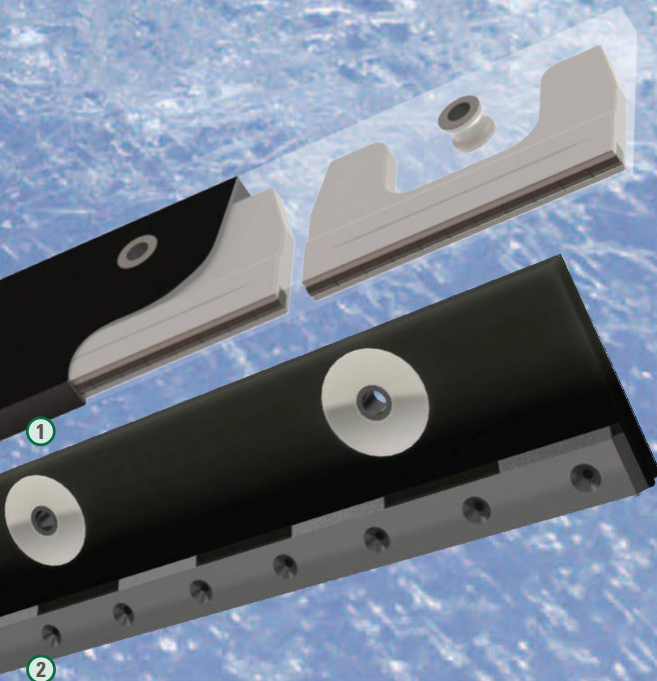

Entretien des routes

Creighton Rock Drill propose une gamme de solutions uniques pour le déneigement dans toutes les conditions routières. Les lames Joma 6000, Olofsfors SharqEdges P300 et Kennametal I.C.E. sont autant de produits uniques vendus exclusivement par Creighton Rock Drill. Quel que soit les marques ou model de vos equipement nous avons une solution pour vous.

1. Lame JOMA 6000 de Black Cat Blades
2. Lame SnoShock de Black Cat Blades
3. Lame P300 Rubber de SharqEdges
4. Niveleuses et lames P300 de SharqEdges
5. Lames a bloc Black Cat Blades
6. Lames niveleuses et lames de chasse-neige de Black Cat Blades
7. Lames de scarificateur
8. Lames de neige en caoutchouc
9. Brosses et balais Sweepster